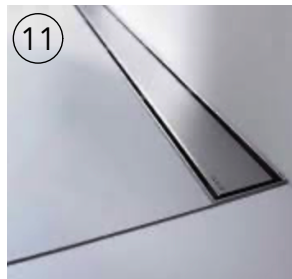

Pakett SUVESOOJUS

VANNITOA SANTEHNIKA JA VIIMSTLUS

1. PÕRANDA JA SEINAPLAAT - Cerrad, Batista Desert 60x60
2. AKTSENTPLAAT (üks sein) - Granby Beige, 60x60
3. DUŠISEGISTI - Hansgrohe Crometta S240
4. VALAMUSEGISTI - Hansgrohe Talis E110
5. VALAMU - Isvea Purita Sharp 60cm

6. WC LOPUTUSKASTI NUPP - Virta Loop R, valge
7. WC POTT - Vitra Intega Rim-Ex
8. VANN - 170x70, akrüülvann, plaaditud esipaneeliga
9. SÜVISVALGUSTI - valge korpusega süvisvalgusti
10. DUŠŠIKLAAS - kirkas klaas
11. RENNTRAPP