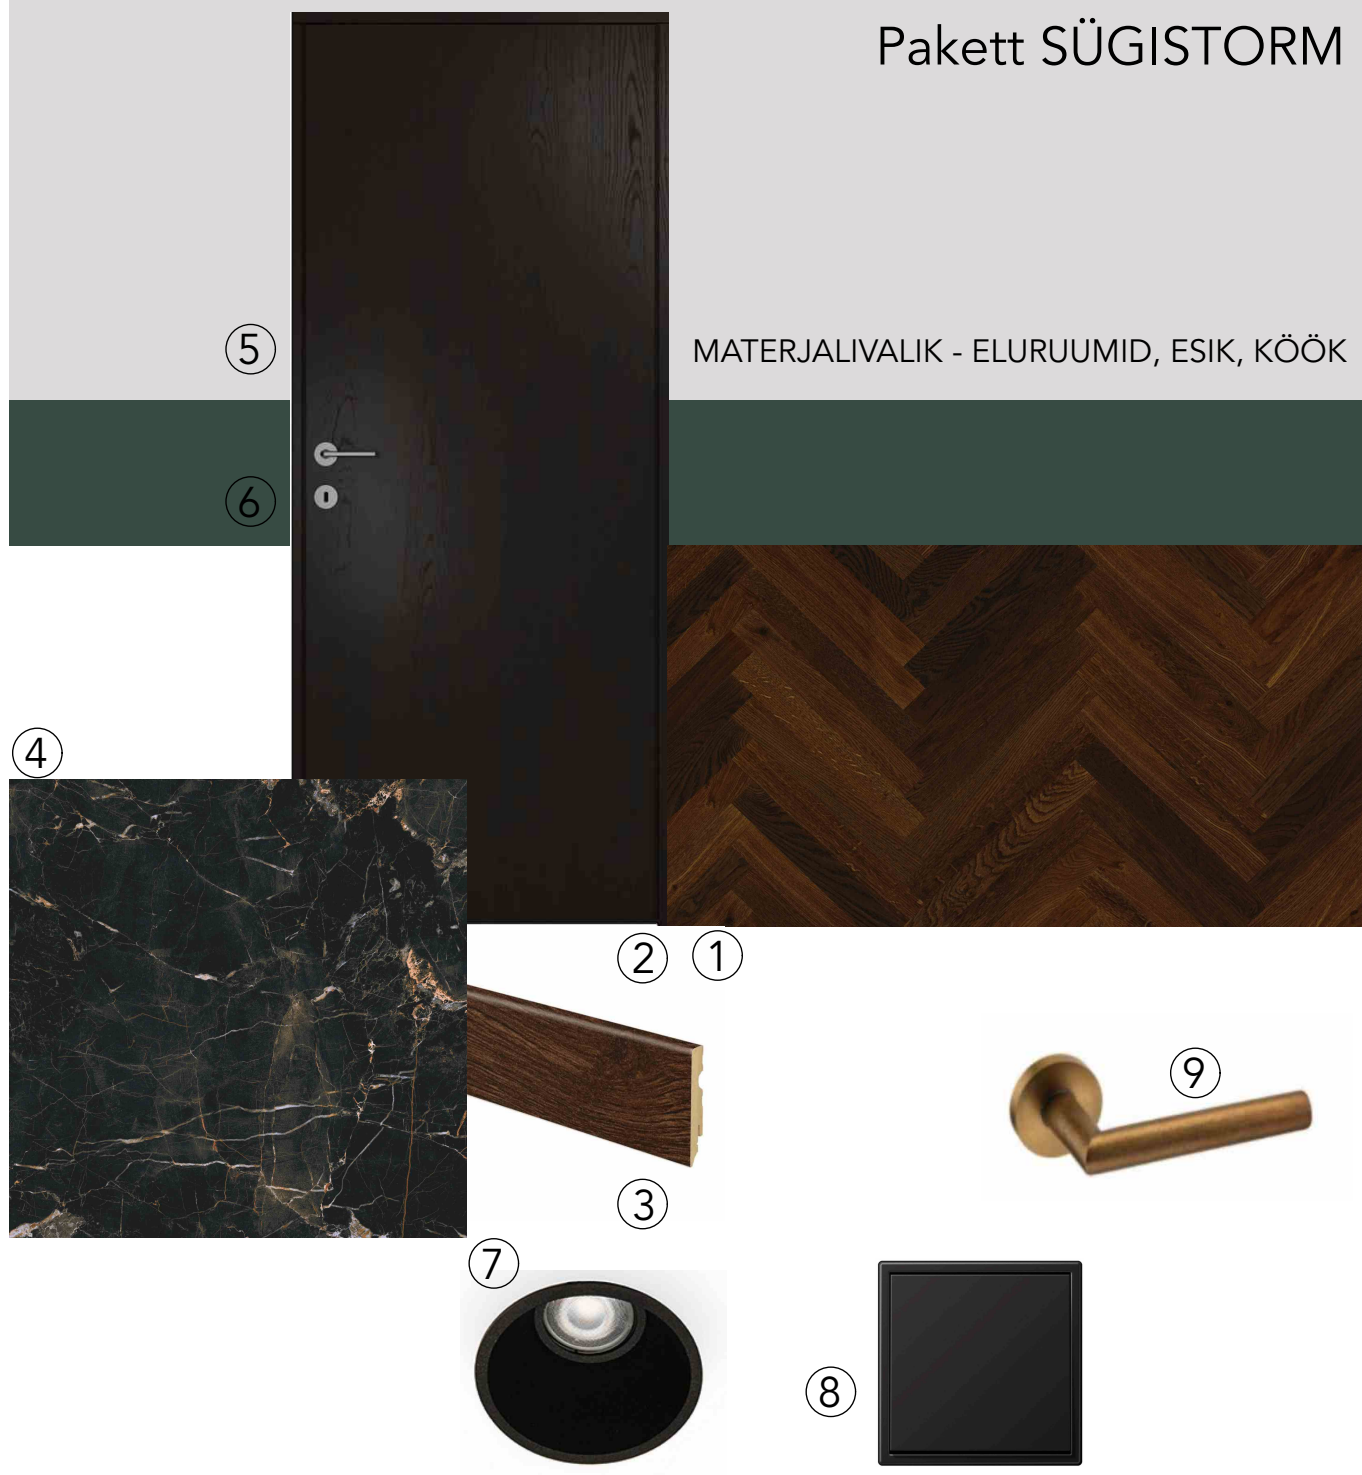

Pakett SÜGISTORM

MATERJALIVALIK - ELURUUMID, ESIK, KÖÖK

1. PARKETT - Tume kalasaba parkett
2. SISEUKS - Masiivne spoonuks, must viimistlus
3. PÕRANDALIIST - tamm, põrandaga sama toon 15x80
4. ESIKU PÕRANDAPLAAT - Cerrad, Marquina Gold , matt 60x60
5. SEINA VÄRV - põhitoon, Tikkurila F488

6. SEINA VÄRV 2 - aktsenttoon Tikkurila M442
7. SÜVISVALGUSTI - musta korpusega süvisvalgusti
8. LÜLITITE JA PISTIKUTE SARI - Jung, LS990, dark aluminium
9. UKSELINK - harjatud messing viimistlus

Pakett SÜGISTORM

VANNITOA SANTEHNIKA JA VIIMSTLUS

1. SEINAPLAAT - Cerrad, Calacatta gold, poleeritud 60x120
2. PÕRANDAPLAAT - Cerrad, Marquina Gold , matt 60x60
3. DUŠISEGISTI - Hansgrohe, Raindance Select S, harjatud pronks
4. VALAMUSEGISTI - Hansgrohe Metropol, harjatud pronks
5. VALAMU - Vispool Q500 või Q700